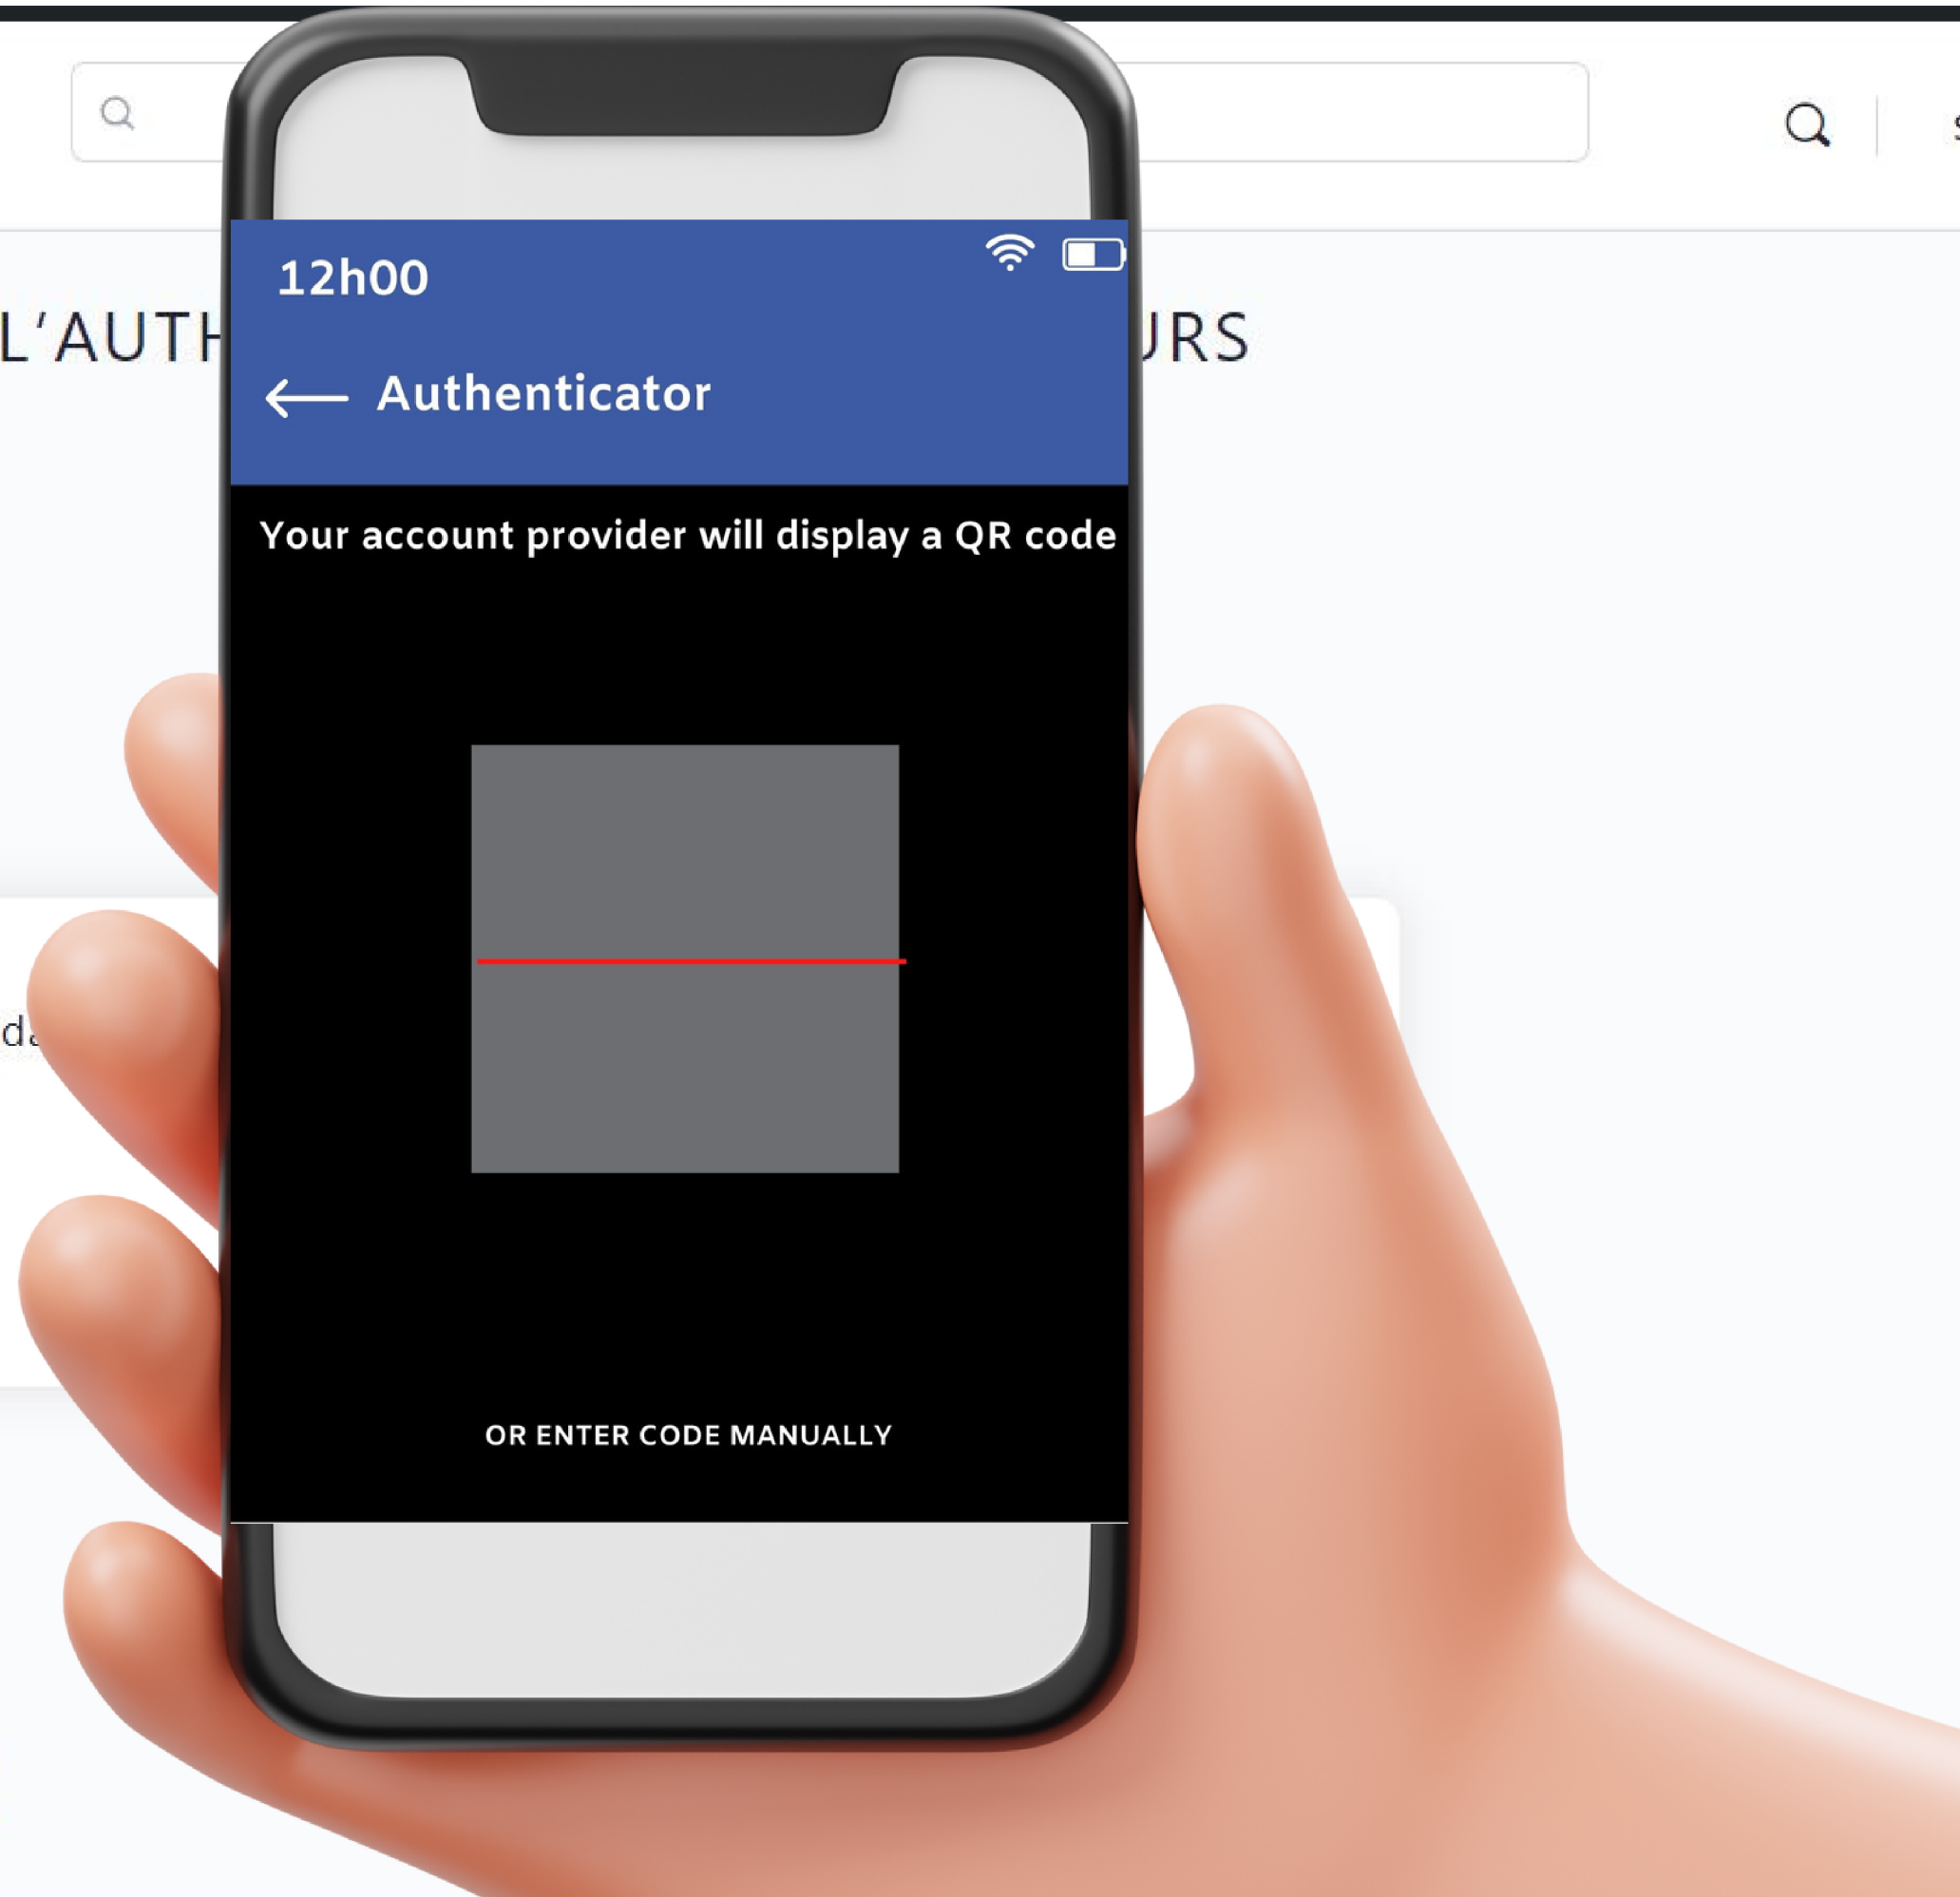

ACTIVATION DE L'AUTH

LWHPWPD3B6E4G67B

Code à 6 chiffres généré de

Valider le code

SQETGC

Service québécois d'expertise